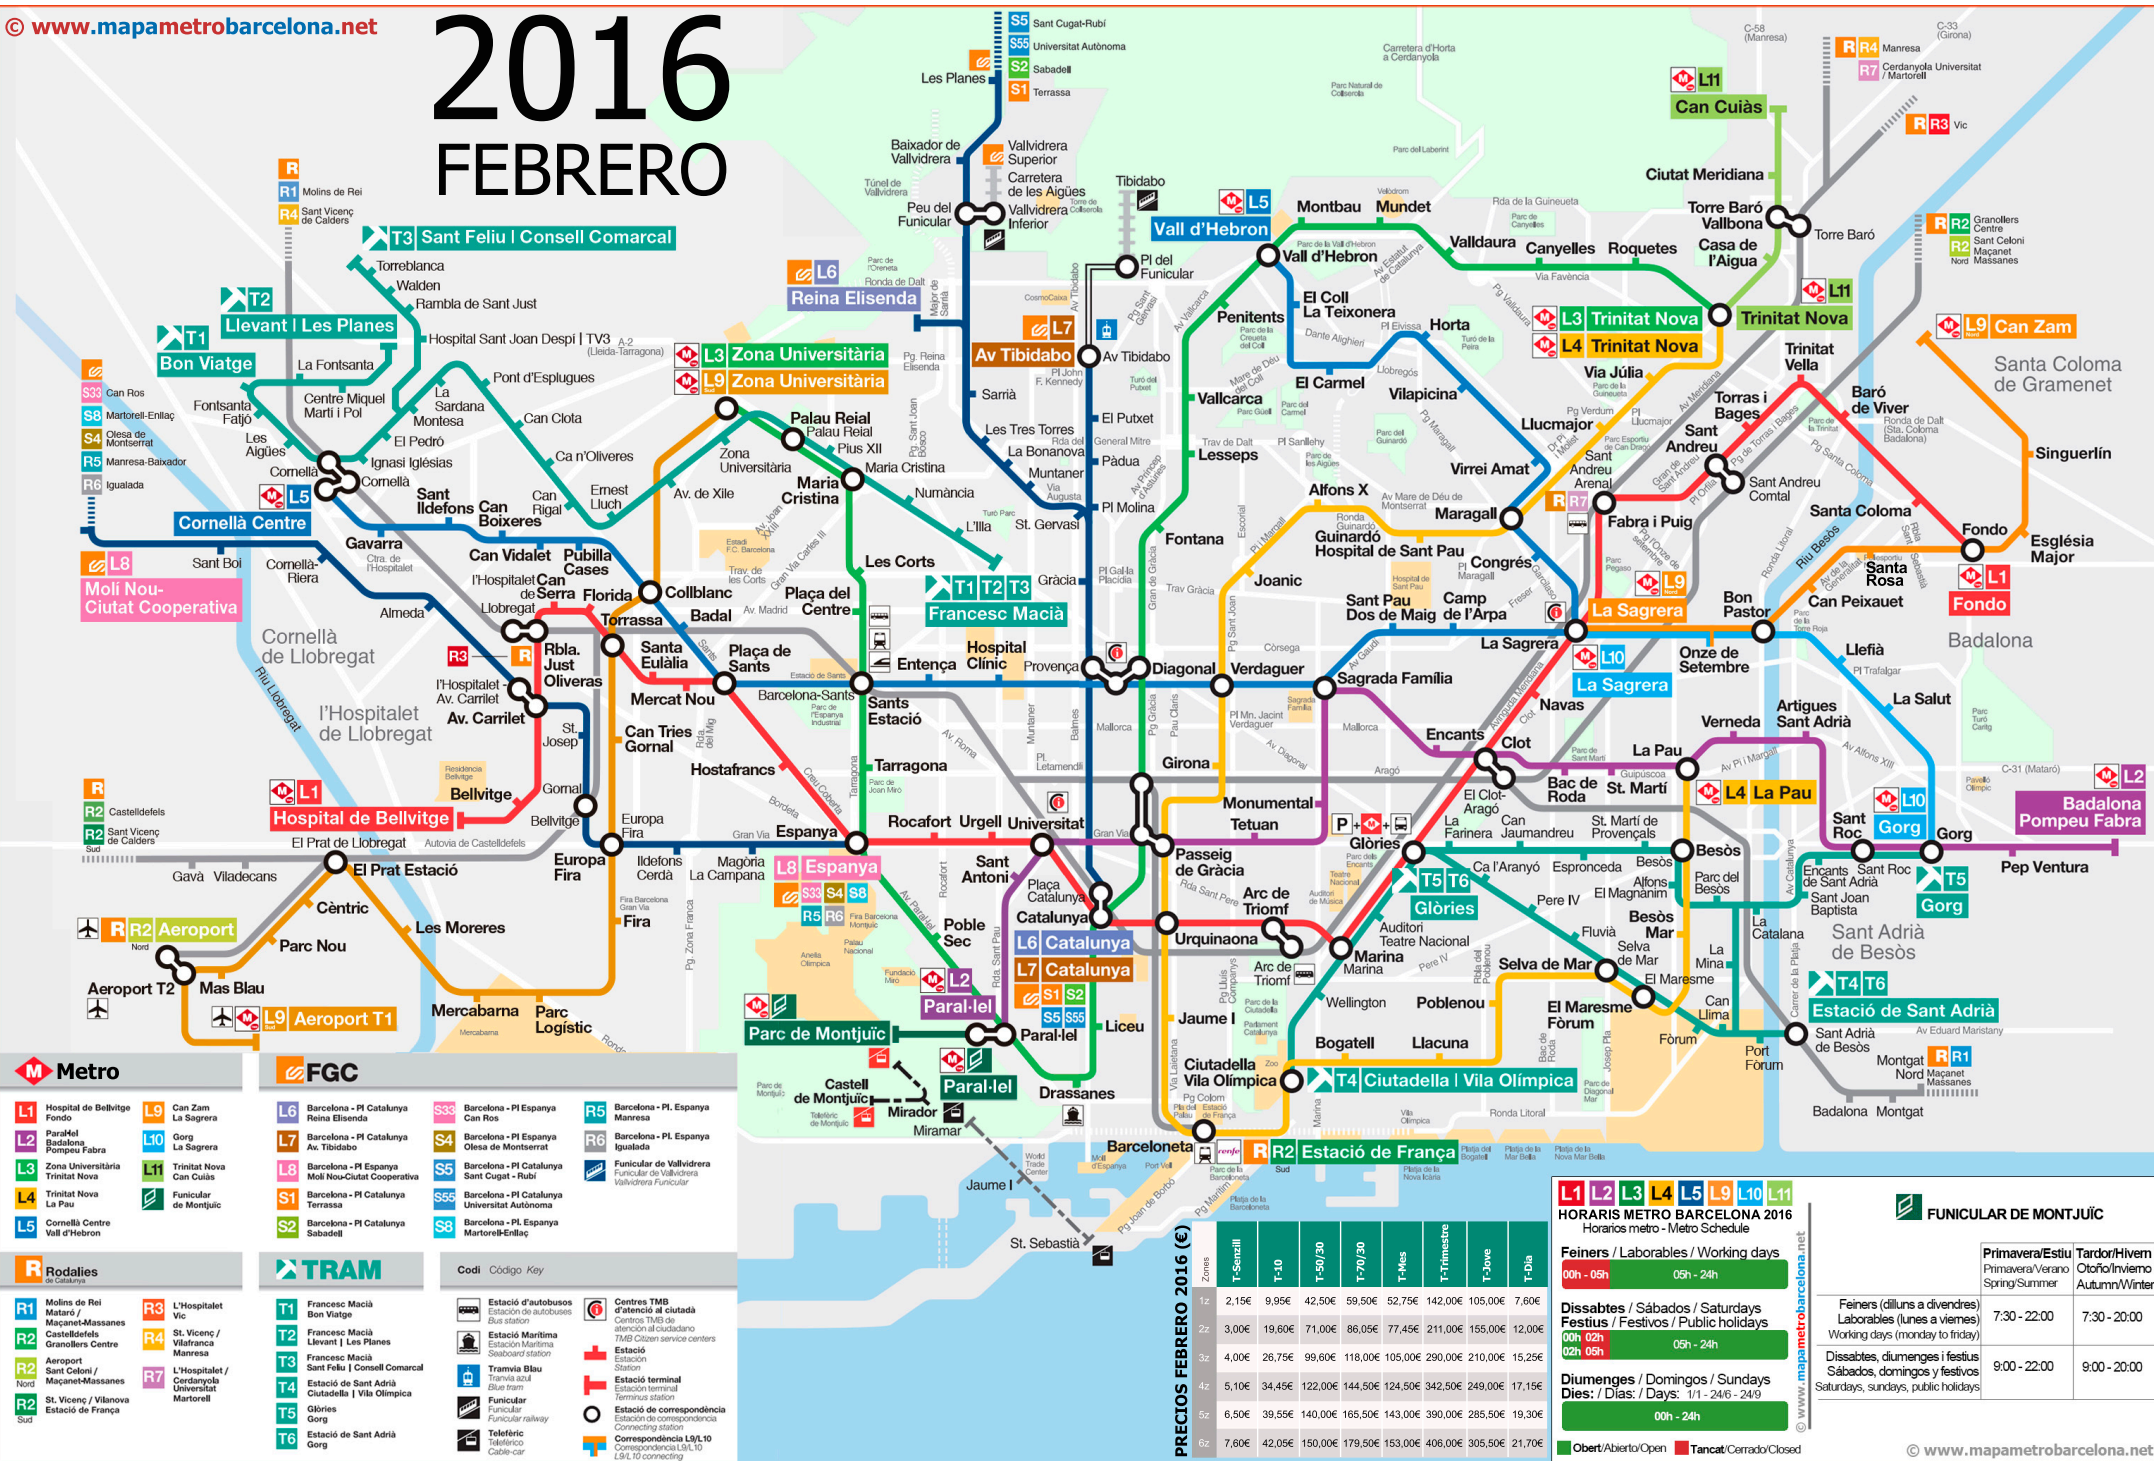

2016 FEBRERO

TRAM

- T1 Francesc Macià Bon Viatge
- T2 Francesc Macià Llevant / Les Planes
- T3 Francesc Macià Sant Feliu / Consell Comarcal
- T4 Estació de Sant Adrià Ciutadella / Vila Olímpica
- T5 Glòries Gorg
- T6 Estació de Sant Adrià Gorg

Codi Codi Key

- Estació d'autobusos Bus station
- Estació Marítima Estación Marítima
- Tramvia Blau Tramvia blau
- Funicular Funicular
- Estació de correspondència Estación de correspondencia
- Correspondència L9,10 L9,10 connecting
- Centres TMB d'atenció al ciutadano TMB Citizen service centers
- Estació Estación
- Estació terminal Estación terminal
- Estació de correspondència Estación de correspondencia
- Correspondència L9,10 L9,10 connecting

PRECIOS FEBRERO 2016 (€)

Zona	T-Sanzulí	T-10	T-50/30	T-70/30	T-Hes	T-Timestre	T-Jove	T-Dia
12	2,15€	9,95€	42,50€	59,50€	52,75€	142,00€	105,00€	7,80€
22	3,00€	19,60€	71,00€	86,05€	77,45€	211,00€	155,00€	12,00€
32	4,00€	26,75€	99,60€	118,00€	105,00€	290,00€	210,00€	15,25€
42	5,10€	34,45€	122,00€	144,50€	124,50€	342,50€	249,00€	17,15€
52	6,50€	39,55€	140,00€	165,50€	143,00€	390,00€	285,50€	19,30€
62	7,60€	42,05€	150,00€	179,50€	153,00€	406,00€	305,50€	21,70€

HORARIOS METRO BARCELONA 2016
Horarios metro - Metro Schedule

Feiners / Laborables / Working days
00h - 05h 05h - 24h

Dissabtes / Sábados / Saturdays
00h 05h 05h - 24h

Festius / Festivos / Public holidays
00h 05h 05h - 24h

Diuenques / Domingos / Sundays
00h - 24h

Obert/Abierto/Open Tancat/Cerrado/Closed

FUNICULAR DE MONTJUÏC

	Primavera/Estiu Primavera/Verano Spring/Summer	Tardor/Hivern Otoño/Invierno Autumn/Winter
Feiners (dilluns a divendres) Laborables (lunes a viernes) Working days (monday to friday)	7:30 - 22:00	7:30 - 20:00
Dissabtes, diuenques i festius Sábados, domingos y festivos Saturdays, sundays, public holidays	9:00 - 22:00	9:00 - 20:00