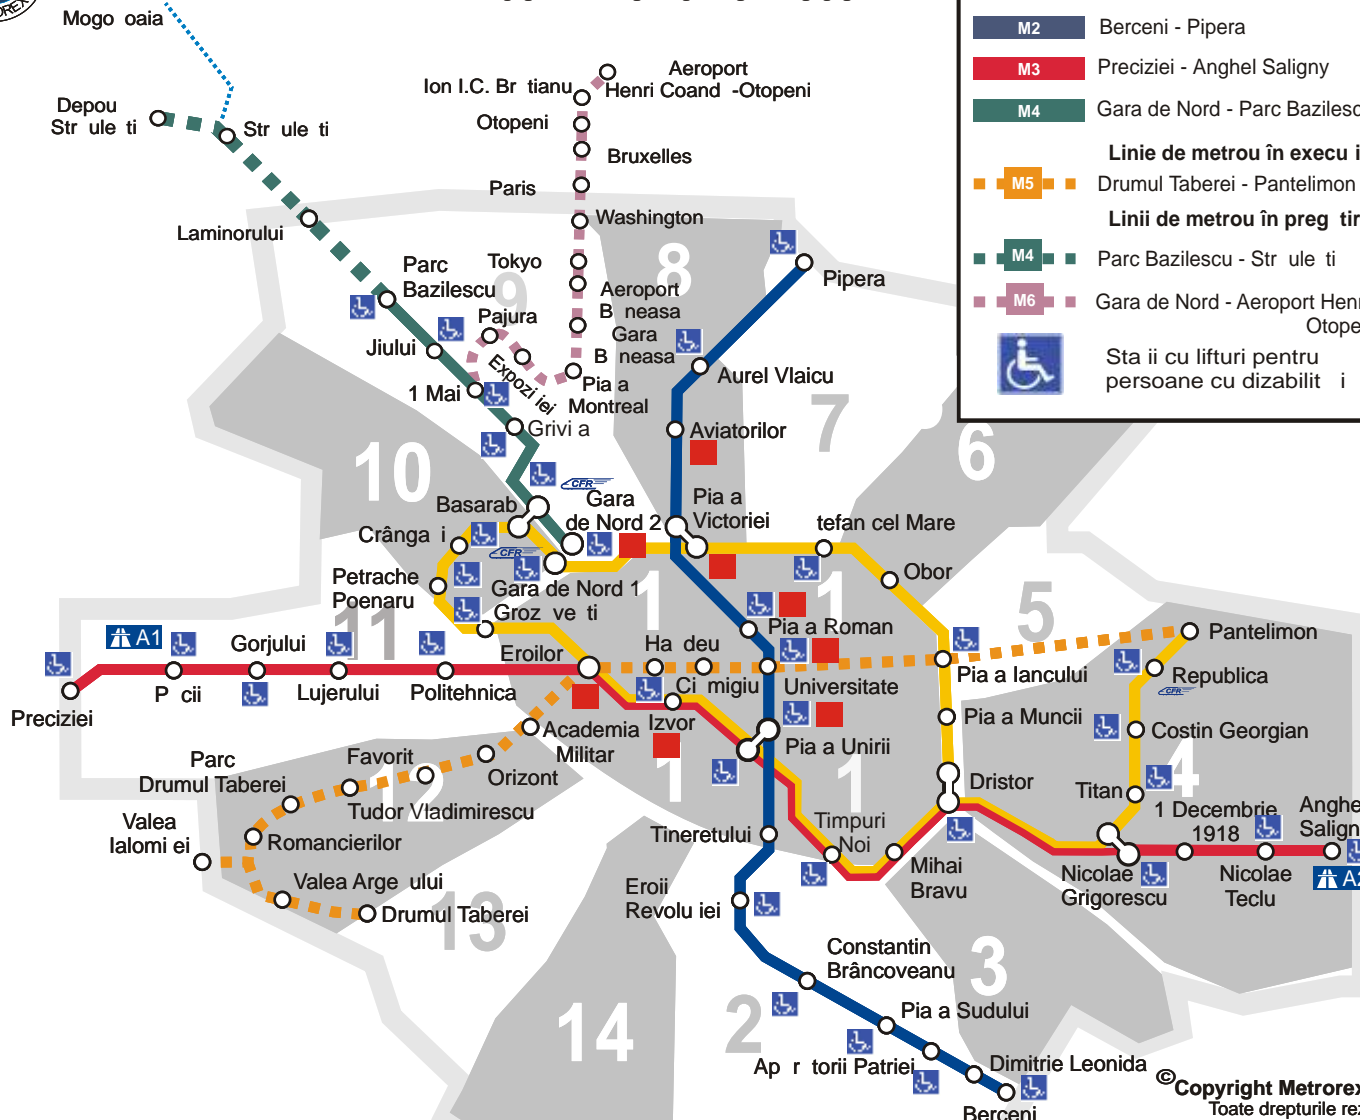

METROREX

HARTA RELEIEI DE METROU DIN MUNICIPIUL BUCUREȘTI

Linii de metrou în exploatare:

- M1 Dristor - Pantelimon
- M2 Berceni - Pipera
- M3 Preciziei - Anghel Saligny
- M4 Gara de Nord - Parc Bazilescu

Linie de metrou în execuție:

- M5 Drumul Taberei - Pantelimon

Linii de metrou în pregătire:

- M4 Parc Bazilescu - Strulești
- M6 Gara de Nord - Aeroport Henri Coandă - Otopeni

Stații cu lifturi pentru persoane cu dizabilități

Copyright Metrorex S.A. 2016
Toate drepturile rezervate

LEGENDĂ SEMNE:

- Stație de corespondență între linii de metrou
- Corespondență cu CFR
- Autostrada A1/A2

LEGENDĂ ZONE:

- Zona 1: Centru
- Zona 2: Cartierul Berceni
- Zona 3: Cartierele Mihai Bravu și Vitan
- Zona 4: Cartierul Titan
- Zona 5: Cartierul Pantelimon
- Zona 6: Cartierul Colentina
- Zona 7: Cartierele Lacul Tei și Floreasca
- Zona 8: Cartierele Aviatorilor și Aviaiei
- Zona 9: Cartierele Grivița și Bucureștii Noi
- Zona 10: Cartierul Giulești
- Zona 11: Cartierul Militari
- Zona 12: Cartierul Drumul Taberei
- Zona 13: Cartierul Rahova
- Zona 14: Cartierul Ferentari